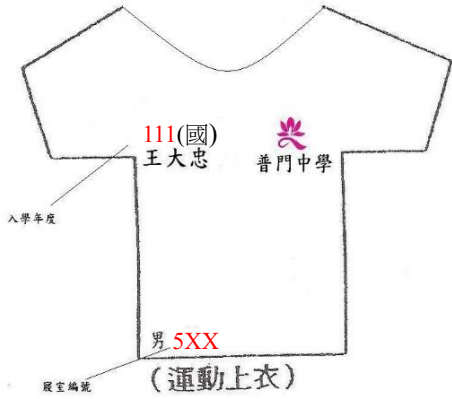

## 普門中學 國中部學生服裝學號示意圖

※ 1. 「111」代表入學年度，(國)代表國中部

※ 2. 通學生免繡-性別及宿舍房號

**PS. 宿舍房號待編班完成後產出**

		男	生
制 服	服裝種類	黃色制服	繡線顏色 深藍
	位置	右胸上列-入學年度、(國) 右胸下列-姓名 右下角-性別、宿舍號碼	
	深藍色 長(短)西褲	白	右邊口袋-姓名、性別、宿舍 號碼【直式】
運 動 服	深藍色背心	白	右胸上列-入學年度、(國) 右胸-姓名 右下角-性別、宿舍號碼
	淺綠色上衣	深藍	右胸上列-入學年度、(國) 右胸下列-姓名 右下角-性別、宿舍號碼
運 動 服	深綠色長褲	深藍	右手邊褲縫白色區塊-姓名、 性別、宿舍號碼【直式】
	深綠色外套	白	右胸上列-入學年度、(國) 右胸下列-姓名 右下角-性別、宿舍號碼
	深藍色短褲	白	右邊口袋-姓名、性別、宿舍 號碼【直式】

		女	生
制 服	服裝種類	黃色制服	繡線顏色 深藍
	位置	右胸上列-入學年度、(國) 右胸下列-姓 右下角-性別、宿舍號碼	
	深藍色長西褲 深藍色短裙	白	西褲:右邊口袋-姓名、性別、 寢室號碼【直式】 短裙:右邊腰帶-姓名、性別、 宿舍號碼【橫式】
運 動 服	深藍色背心	白	右胸上列-入學年度、(國) 右胸-姓名 右下角-性別、宿舍號碼
	紫色上衣	深藍	右胸上列-入學年度、(國) 右胸下列-姓名 右下角-性別、宿舍號碼
	紫色長褲	深藍	右手邊褲縫白色區塊-姓名、 性別、宿舍號碼【直式】
	紫色外套	深藍	右胸上列-入學年度、(國) 右胸下列-姓名 右下角-性別、宿舍號碼
	深藍色短褲	白	右邊口袋-姓名及性別+寢室 號碼【直式】