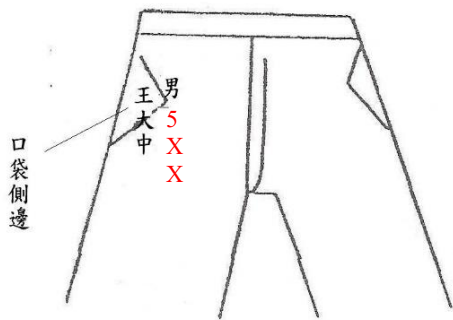

## 普門中學 國中部學生服裝學號示意圖

※ 1. 「111」代表入學年度，(國)代表國中部

※ 2. 通學生免繡-性別及宿舍房號

**PS. 宿舍房號待編班完成後產出**

		男	生
制 服	服裝種類	黃色制服	繡線顏色 深藍
	位置	右胸上列-入學年度、(國) 右胸下列-姓名 右下角-性別、宿舍號碼	
	深藍色 長(短)西褲	白	右邊口袋-姓名、性別、宿舍 號碼【直式】
運 動 服	深藍色背心	白	右胸上列-入學年度、(國) 右胸-姓名 右下角-性別、宿舍號碼
	淺綠色上衣	深藍	右胸上列-入學年度、(國) 右胸下列-姓名 右下角-性別、宿舍號碼
運 動 服	深綠色長褲	深藍	右手邊褲縫白色區塊-姓名、 性別、宿舍號碼【直式】
	深綠色外套	白	右胸上列-入學年度、(國) 右胸下列-姓名 右下角-性別、宿舍號碼
	深藍色短褲	白	右邊口袋-姓名、性別、宿舍 號碼【直式】

		女	生
制 服	服裝種類	黃色制服	繡線顏色 深藍
	位置	右胸上列-入學年度、(國) 右胸下列-姓 右下角-性別、宿舍號碼	
	深藍色長西褲 深藍色短裙	白	西褲:右邊口袋-姓名、性別、 寢室號碼【直式】 短裙:右邊腰帶-姓名、性別、 宿舍號碼【橫式】
運 動 服	深藍色背心	白	右胸上列-入學年度、(國) 右胸-姓名 右下角-性別、宿舍號碼
	紫色上衣	深藍	右胸上列-入學年度、(國) 右胸下列-姓名 右下角-性別、宿舍號碼
	紫色長褲	深藍	右手邊褲縫白色區塊-姓名、 性別、宿舍號碼【直式】
	紫色外套	深藍	右胸上列-入學年度、(國) 右胸下列-姓名 右下角-性別、宿舍號碼
	深藍色短褲	白	右邊口袋-姓名及性別+寢室 號碼【直式】