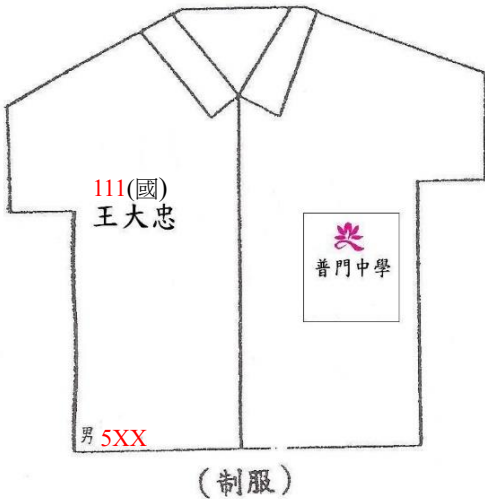

## 普門中學 國中部學生服裝學號示意圖

※ 1. 「111」代表入學年度，(國)代表國中部

※ 2. 通學生免繡-性別及宿舍房號

**PS. 宿舍房號待編班完成後產出**

		男	生
制 服	服裝種類	黃色制服	繡線顏色 深藍
	位置	右胸上列-入學年度、(國) 右胸下列-姓名 右下角-性別、宿舍號碼	
	深藍色 長(短)西褲	白	右邊口袋-姓名、性別、宿舍 號碼【直式】
運 動 服	深藍色背心	白	右胸上列-入學年度、(國) 右胸-姓名 右下角-性別、宿舍號碼
	淺綠色上衣	深藍	右胸上列-入學年度、(國) 右胸下列-姓名 右下角-性別、宿舍號碼
運 動 服	深綠色長褲	深藍	右手邊褲縫白色區塊-姓名、 性別、宿舍號碼【直式】
	深綠色外套	白	右胸上列-入學年度、(國) 右胸下列-姓名 右下角-性別、宿舍號碼
	深藍色短褲	白	右邊口袋-姓名、性別、宿舍 號碼【直式】

		女	生
制 服	服裝種類	黃色制服	繡線顏色 深藍
	位置	右胸上列-入學年度、(國) 右胸下列-姓 右下角-性別、宿舍號碼	
	深藍色長西褲 深藍色短裙	白	西褲:右邊口袋-姓名、性別、 寢室號碼【直式】 短裙:右邊腰帶-姓名、性別、 宿舍號碼【橫式】
運 動 服	深藍色背心	白	右胸上列-入學年度、(國) 右胸-姓名 右下角-性別、宿舍號碼
	紫色上衣	深藍	右胸上列-入學年度、(國) 右胸下列-姓名 右下角-性別、宿舍號碼
	紫色長褲	深藍	右手邊褲縫白色區塊-姓名、 性別、宿舍號碼【直式】
	紫色外套	深藍	右胸上列-入學年度、(國) 右胸下列-姓名 右下角-性別、宿舍號碼
	深藍色短褲	白	右邊口袋-姓名及性別+寢室 號碼【直式】