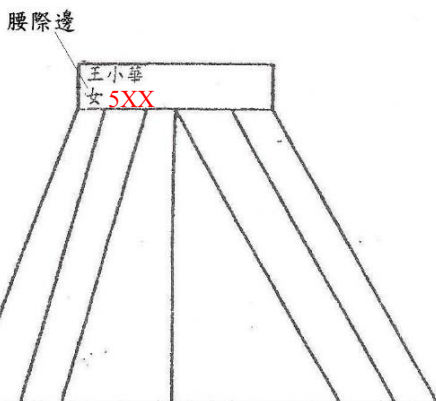

## 普門中學 國中部學生服裝學號示意圖

※ 1. 「111」代表入學年度，(國)代表國中部

※ 2. 通學生免繡-性別及宿舍房號

**PS. 宿舍房號待編班完成後產出**

		男	生
制 服	服裝種類	黃色制服	繡線顏色 深藍
	位置	右胸上列-入學年度、(國) 右胸下列-姓名 右下角-性別、宿舍號碼	
	深藍色 長(短)西褲	白	右邊口袋-姓名、性別、宿舍 號碼【直式】
運 動 服	深藍色背心	白	右胸上列-入學年度、(國) 右胸-姓名 右下角-性別、宿舍號碼
	淺綠色上衣	深藍	右胸上列-入學年度、(國) 右胸下列-姓名 右下角-性別、宿舍號碼
運 動 服	深綠色長褲	深藍	右手邊褲縫白色區塊-姓名、 性別、宿舍號碼【直式】
	深綠色外套	白	右胸上列-入學年度、(國) 右胸下列-姓名 右下角-性別、宿舍號碼
	深藍色短褲	白	右邊口袋-姓名、性別、宿舍 號碼【直式】

		女	生
制 服	服裝種類	黃色制服	繡線顏色 深藍
	位置	右胸上列-入學年度、(國) 右胸下列-姓 右下角-性別、宿舍號碼	
	深藍色長西褲 深藍色短裙	白	西褲:右邊口袋-姓名、性別、 寢室號碼【直式】 短裙:右邊腰帶-姓名、性別、 宿舍號碼【橫式】
運 動 服	深藍色背心	白	右胸上列-入學年度、(國) 右胸-姓名 右下角-性別、宿舍號碼
	紫色上衣	深藍	右胸上列-入學年度、(國) 右胸下列-姓名 右下角-性別、宿舍號碼
	紫色長褲	深藍	右手邊褲縫白色區塊-姓名、 性別、宿舍號碼【直式】
	紫色外套	深藍	右胸上列-入學年度、(國) 右胸下列-姓名 右下角-性別、宿舍號碼
	深藍色短褲	白	右邊口袋-姓名及性別+寢室 號碼【直式】